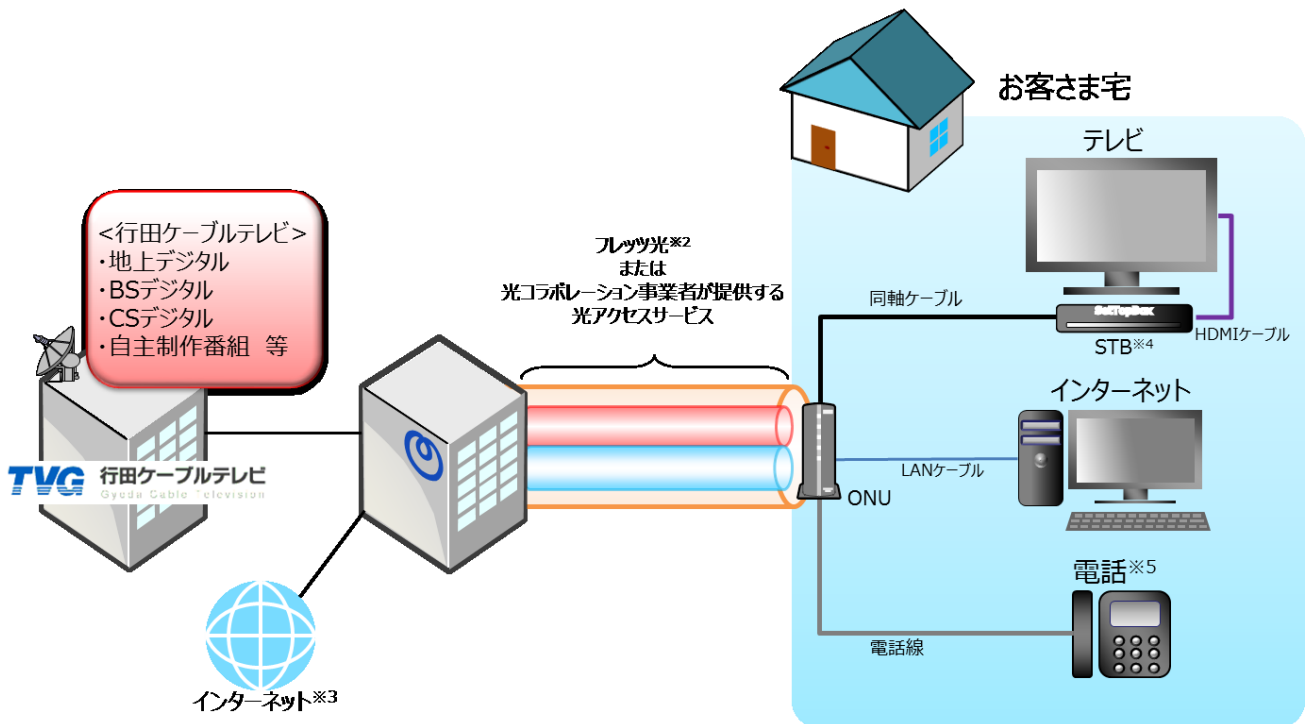

<サービス提供イメージ>

※2 光ネクスト ビジネスタイプなど一部対象外となります。

※3 インターネットのご利用には、本サービスに対応したプロバイダとの契約が必要です。

※4 専門チャンネル視聴時に必要となります。

※5 電話の利用には、HGWの設置と対応したサービスの契約が必要です。

3. サービス提供開始時期

2018年10月から順次提供予定

4. サービス提供エリア

埼玉県行田市

5. 各社の役割

■行田ケーブルテレビ

- ・NTT東日本の光アクセスサービスを活用した放送サービスの提供
- ・埼玉県行田市全域光化の促進

■NTT東日本

- ・光アクセスサービスの提供
- ・光化に向けた技術支援など

6. 今後の展開

行田ケーブルテレビは、提供エリア内のHFC(光ハイブリッド方式)を、NTT東日本との協業のもと光回線への完全移行に向け取り組んでまいります。

また、行田ケーブルテレビの特徴である、地域密着、万全なサポート体制の更なる強化により、地域のみなさまがより便利な生活が送れるように様々なサービス展開を進め、その一方で「日本遺産に認定された足袋蔵のまち」、「浮き城として名を馳せた忍城」といった歴史のまち「行田市」を、映像コンテンツなどを通じて発信していき地域経済の活性化にも寄与してまいります。