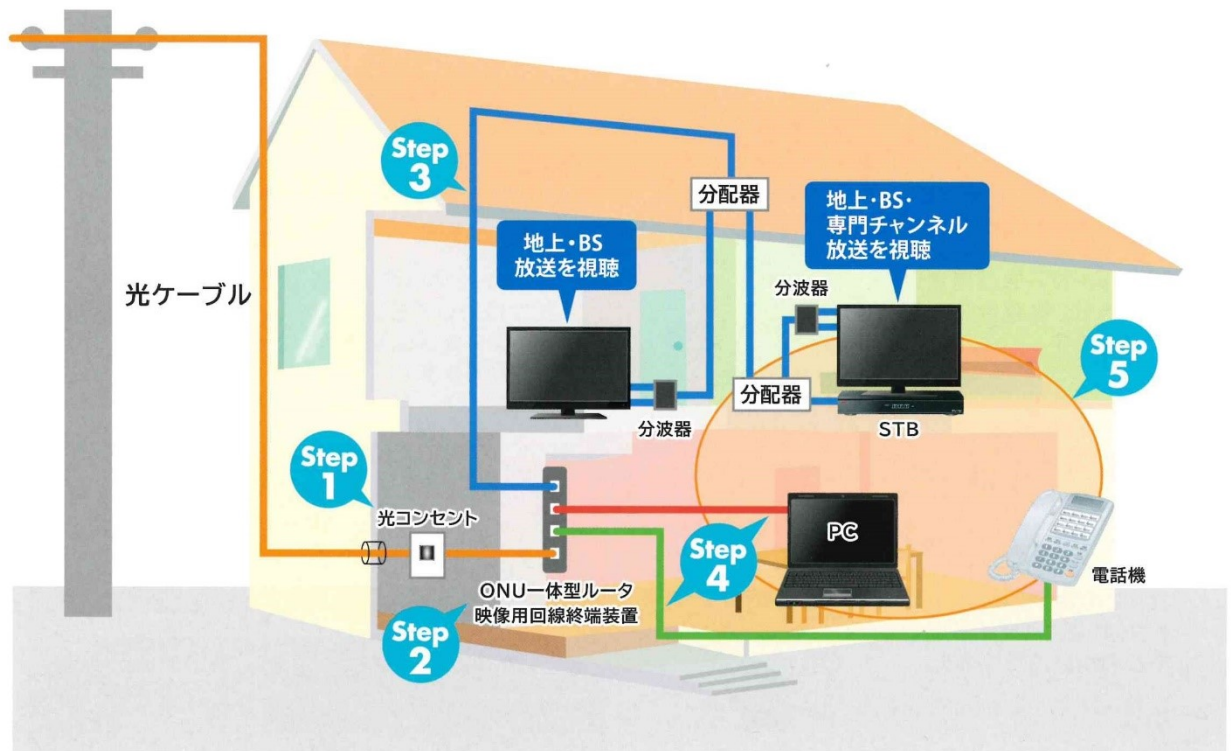

# ぎょうだ光 導入工事例

**Step 1** 最寄りの電柱から、光ケーブルを引き込みお客様宅へ光コンセントを設置します。

**Step 2** V-ONUを設置します。

**Step 3** ONUから宅内のテレビ配線と接続します。

**Step 4** ONUからインターネット・固定電話のそれぞれの機器へ接続します。

**Step 5** テレビ・インターネット・固定電話の開通確認をいたします。

— 光ケーブル

— LANケーブル

— 同軸ケーブル

— 電話ケーブル

※ONU一体型ルーターは一例です(一体型ではない場合があります)。

※ケーブルテレビご利用のお客様宅につきましては、ぎょうだ光サービスへの切替完了後、旧サービスの引込線の撤去を行います。

※Step 1 ~ Step 2 は、NTT指定工事会社が工事・設置を行います。

※Step 3 ~ Step 5 は、行田ケーブルテレビが接続および確認を行います (Step 1・2の翌日以降となります)。